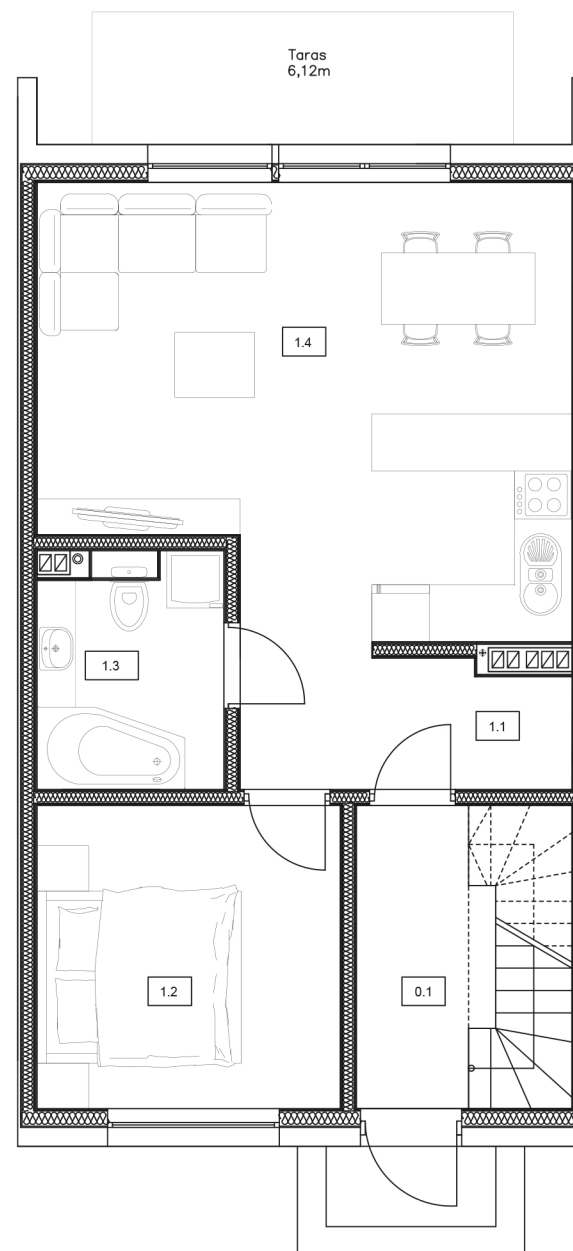

Osiedle

Skowronków

Mieszkanie H.0.

0.1 Klatka schodowa (góra + dół)	8,97 m²
1.1 Przedpokój	4,82 m²
1.2 Pokój	10,09 m²
1.3 Łazienka	4,72 m²
1.4 Pokój dzienny z aneksem kuchennym	24,61 m²

Łączna powierzchnia:

44,24 m²

Parter