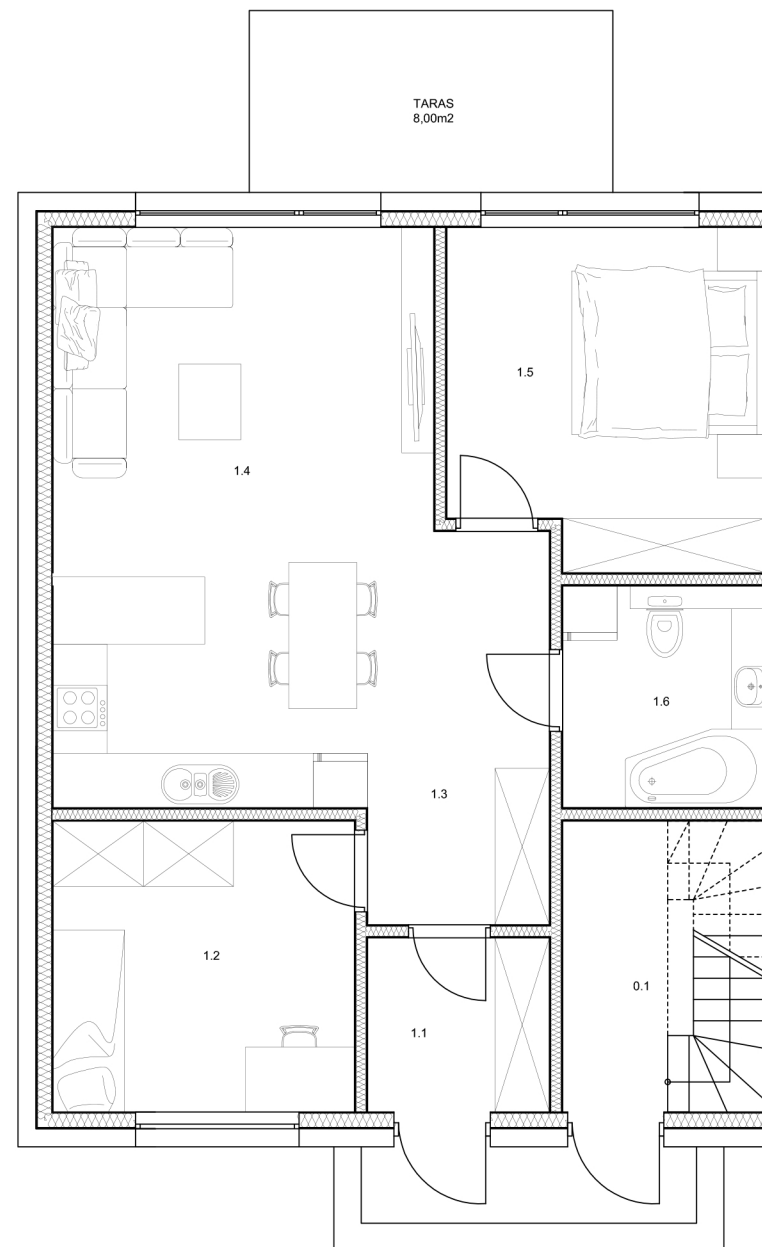

Osiedle

Skowronków

Mieszkanie A.0.

1.1 Wiatrołap	3,80 m²
1.2 Sypialnia	10,60 m²
1.3 Przedpokój	7,55 m²
1.4 Pokój dzienny z aneksem kuchennym	25,47 m²
1.5 Sypialnia	12,37 m²
1.6 Łazienka	5,19 m²

Łączna powierzchnia:

64,98 m²

Parter